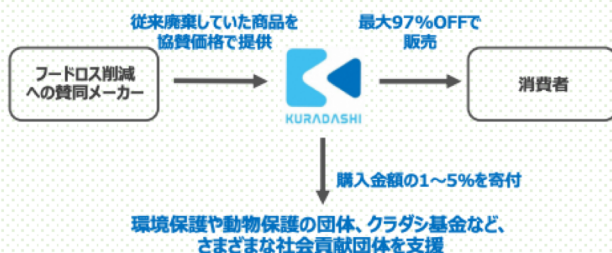

三方良しのビジネスモデル

- ・ 食品メーカー、農産水産加工事業者、食品輸入業者、市場、等

裏面にお得な特典クーポン情報があります！